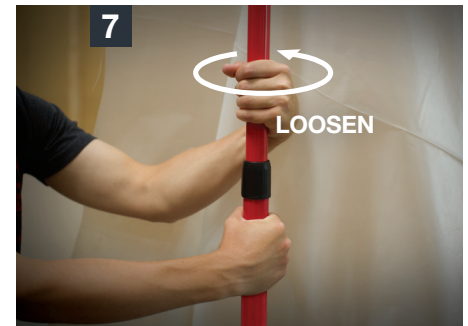

7 When the job is finished, reduce height of pole by twisting counter-clockwise to loosen. Then unlock sheeting from head clip.

Cuando haya finalizado el trabajo, reduzca la altura del poste girándolo en sentido contrario a las agujas del reloj para aflojarlo. Luego destrabe la lámina del clip del cabezal.

ATTENTION!

ATENCIÓN

If you have any questions or concerns, please contact our customer service department before returning the product.

Si tiene alguna pregunta o inquietud, comuníquese con nuestro departamento de servicio al cliente antes de devolver el producto.

⚡ WARNING: Conducts electricity. Keep clear of power lines.

⚡ ADVERTENCIA: Conduce electricidad. Manténgase alejado de los cables de electricidad.

844.4NO.MESS
customerservice@surfaceshields.com